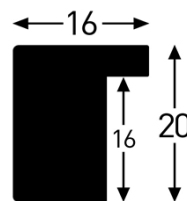

- Günstiger Holz-Wechselrahmen

- Holzart:

FSC-zertifiziertes Kiefernholz

- Farben:

Natur, weiss, schwarz

- Glas:

1,8 mm Floatglass, kantengeschliffen

- Rückwand:

Ab Format 24x30 cm bis 60x80 cm:
stabile MDF-Rückwand mit Pin-Verschluss und Aufhänger

- Verpackung:

Luftpolsterfolie
Schutzecken aus Pappe ab Format
30x40 cm bis Format 60x80 cm

Format cm	
21 x 29,7*	u.a. mit Aufsteller
24x30	
30x40	
40x50	
50x60	
50x70	
60x80