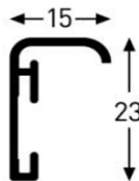

Brushed Turmalin Rot

Brushed Grau

Schwarz matt

Brushed Silber

Brushed Pyrit

Format/cm	PP-Ausschnitt/cm
24 x 30	13 x 18
24 x 30	15 x 20
28 x 35	18 x 24
30 x 40	20 x 30
40 x 50	28 x 35
50 x 60	30 x 40
50 x 65	30 x 45
50 x 70	35 x 50
56 x 71	40 x 50
60 x 80	40 x 60
70 x 90	50 x 70