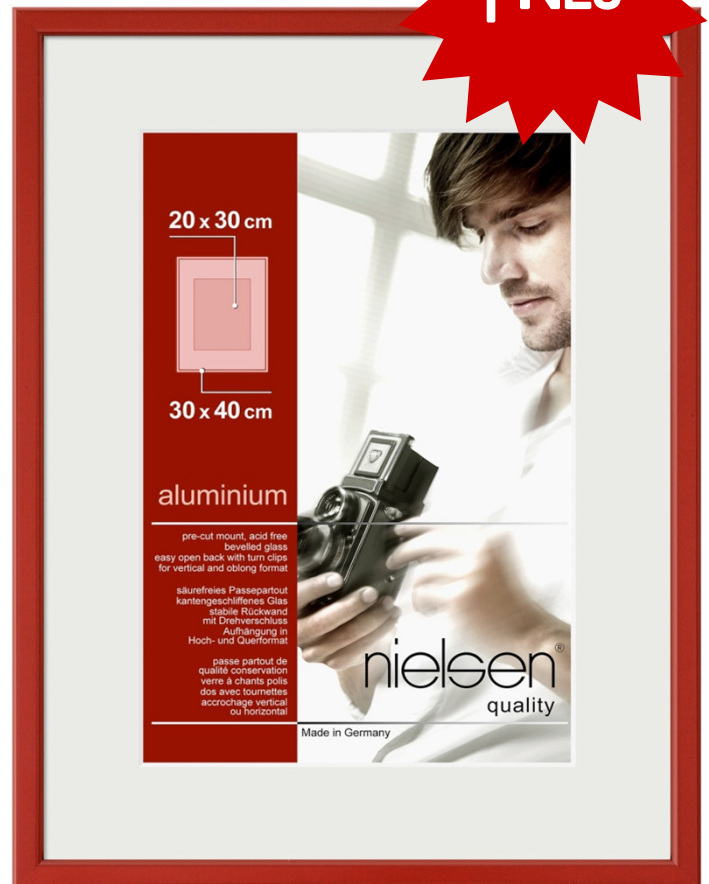

COCOON

Cocoon - ein schlanker, an den Kanten leicht abgerundeter Aluminium Wechselrahmen in 5 edlen Oberflächen.

Das weiße, 1,3 mm starke Schrägschnitt-Passepartout unterstreicht die Wertigkeit des Rahmens.

Dank 11 gängiger Ausschnittformate ist das Einrahmen von Originalen, Kunstdrucken, Fotos und Dokumenten so einfach wie nie.

Der innovative Look von Cocoon ist eine wertvolle Ergänzung im Nielsen Wechselrahmensortiment.

Brushed Turmalin Rot

Brushed Grau

Schwarz matt

Brushed Silber

Brushed Pyrit

Format/cm	PP-Ausschnitt/cm
24 x 30	13 x 18
24 x 30	15 x 20
28 x 35	18 x 24
30 x 40	20 x 30
40 x 50	28 x 35
50 x 60	30 x 40
50 x 65	30 x 45
50 x 70	35 x 50
56 x 71	40 x 50
60 x 80	40 x 60
70 x 90	50 x 70