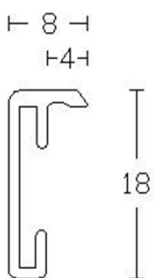

Formate

Quadrate

Formate	Quadrate
21 x 29,7 (A4)	30 x 30
	30 x 40
	40 x 50
	50 x 50
	50 x 60
	50 x 70
	60 x 80
	70 x 70
	70 x 100

Komponenten

Rahmen aus Aluminium
Kantengeschliffenes Glas

Stabile MDF-Rückwand mit Drehfedern und 2 Aufhänger