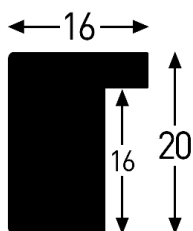

Neun Formate stehen zur Auswahl, rahmen Sie sowohl Fotos als auch großformatige Bilder mit Accent Wood ein.

Die Rahmen sind FSC®-zertifiziert, aus Kiefernholz gefertigt und mit einer MDF-Rückwand mit Aufhängern im Hoch- und Querformat ausgestattet.

Die Fotoformate haben Tischaufsteller auf der Rückwand um Ihre Fotos auch stehend zu präsentieren.

Die Farben

Das Profil

Breite ca. 16 x 20 mm | Max. Einlegetiefe 2 mm

Das Zeichen für verantwortungsvolle Waldwirtschaft

>> Wechselrahmen Holz | Accent Wood

Artikel	EAN Code	Format in cm	Farbe	VE	Stück-Preis	VE-Preis
4911001	4012292720104	10 x 15*	Natur	4	4,04 €	16,16 €
4911002	4012292720111		Weiß	4	4,04 €	16,16 €
4911003	4012292720128		Schwarz	4	4,04 €	16,16 €
4932001	4012292720074	13 x 18*	Natur	4	4,37 €	17,48 €
4932002	4012292720081		Weiß	4	4,37 €	17,48 €
4932003	4012292720098		Schwarz	4	4,37 €	17,48 €
4934001	4012292720043	18 x 24*	Natur	4	6,02 €	24,08 €
4934002	4012292720050		Weiß	4	6,02 €	24,08 €
4934003	4012292720067		Schwarz	4	6,02 €	24,08 €
4921001	4012292720012	21 x 29,7	Natur	4	7,26 €	29,04 €
4921002	4012292720029		Weiß	4	7,26 €	29,04 €
4921003	4012292720036		Schwarz	4	7,26 €	29,04 €
4922001	4012292719962	24 x 30	Natur	4	7,51 €	30,04 €
4922002	4012292719993		Weiß	4	7,51 €	30,04 €
4922003	4012292720005		Schwarz	4	7,51 €	30,04 €
4930001	4012292719818	30 x 40	Natur	4	10,18 €	40,72 €
4930002	4012292719825		Weiß	4	10,18 €	40,72 €
4930003	4012292719832		Schwarz	4	10,18 €	40,72 €
4940001	4012292719849	40 x 50	Natur	2	13,45 €	26,90 €
4940002	4012292719856		Weiß	2	13,45 €	26,90 €
4940003	4012292719863		Schwarz	2	13,45 €	26,90 €
4952001	4012292719900	50 x 70	Natur	2	23,51 €	47,02 €
4952002	4012292719917		Weiß	2	23,51 €	47,02 €
4952003	4012292719924		Schwarz	2	23,51 €	47,02 €
4962001	4012292719931	60 x 80	Natur	2	27,14 €	54,28 €
4962002	4012292719948		Weiß	2	27,14 €	54,28 €
4962003	4012292719955		Schwarz	2	27,14 €	54,28 €